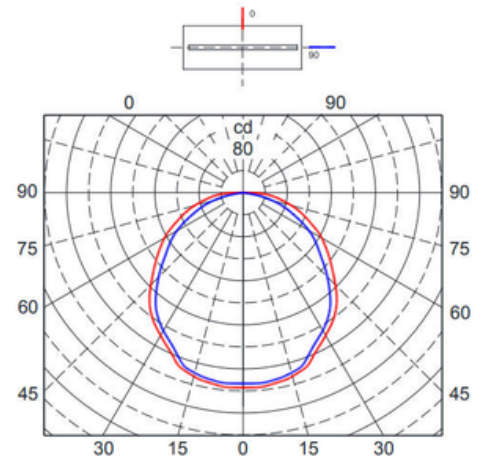

Tootekood	Valgusvoog	Võimsus	Värvi temperatuur	Mõõdud (AxBxCmm)	Värviedastusindeks (Ra)
AS.60-20-2500/9.4/IP54O2	2500lm	20W	4000K	612x172x54	>80
AS.60-27-3300/9.4/IP54O2	3300lm	27W	4000K	612x172x54	>80
AS.120-36-4900/9.4/IP54O2	4900lm	36W	4000K	1172x172x54	>80
AS.120-52-6700/9.4/IP54O2	6700lm	52W	4000K	1172x172x54	>80
AS.150-45-6300/9.4/IP54O2	6300lm	45W	4000K	1452x172x54	>80
AS.150-56-7100/9.4/IP54O2	7100lm	56W	4000K	1452x172x54	>80
AS.150-67-8600/9.4/IP54O2	8600lm	67W	4000K	1452x172x54	>80