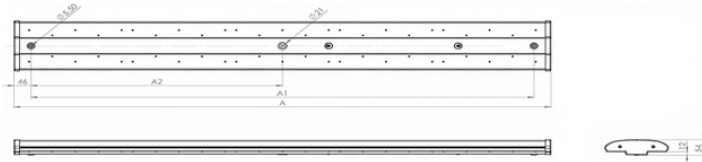

Tootekood	Valgusvoog	Võimsus	Värvi temperatuur	Mõõdud (AxBxCmm)	Värviedastusindeks (Ra)
AS.60-20-2500/9.4/IP54O2	2500lm	20W	4000K	612x172x54	>80
AS.60-27-3300/9.4/IP54O2	3300lm	27W	4000K	612x172x54	>80
AS.120-36-4900/9.4/IP54O2	4900lm	36W	4000K	1172x172x54	>80
AS.120-52-6700/9.4/IP54O2	6700lm	52W	4000K	1172x172x54	>80
AS.150-45-6300/9.4/IP54O2	6300lm	45W	4000K	1452x172x54	>80
AS.150-56-7100/9.4/IP54O2	7100lm	56W	4000K	1452x172x54	>80
AS.150-67-8600/9.4/IP54O2	8600lm	67W	4000K	1452x172x54	>80